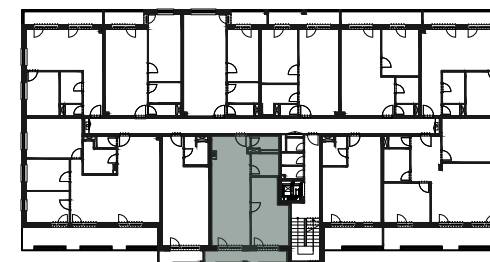

NP / FL  
**3.NP**

IZBY/ROOMS  
**2+KK**

NEBYTOVÝ PRIESTOR  
**3.K-V**

1.	vstupná predsieň /lobby	06,89 m <sup>2</sup>
2.	kuchynka /kitchen	11,40 m <sup>2</sup>
3.	miestnosť /room	12,98 m <sup>2</sup>
4.	hygiena /bathroom	04,50 m <sup>2</sup>
5.	wc /toilet	03,33 m <sup>2</sup>
6.	miestnosť /room	17,01 m <sup>2</sup>
<b>CELKOVÁ PLOCHA /TOTAL</b>		<b>56,11 m<sup>2</sup></b>
7.	terasa /terrace	08,70 m <sup>2</sup>

M=1:100 1 2 3 4 5

Upozornenie: Plochy jednotlivých miestností sú len orientačné. Vyobrazené zariadenie v pôdorysoch bytov (nábytok, kuch. linka, el. spotrebiče atď.) nie sú súčasťou dodávky. Rozsah dodávky je špecifikovaný v štandarde. Investor si vyhradzuje právo na drobné úpravy.