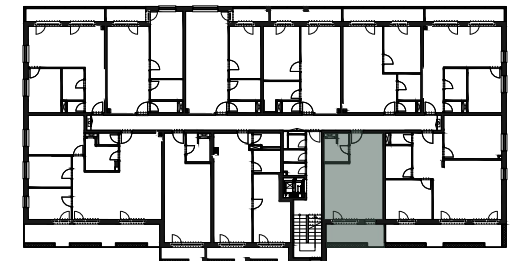

NP / FL
2.NP

IZBY/ROOMS
1+KK

NEBYTOVÝ PRIESTOR
2.J-V

1.	vstupná predsieň /lobby	07,72 m ²
2.	kuchynka /kitchen	10,61 m ²
3.	miestnosť /room	14,02 m ²
4.	hygiena /bathroom	04,97 m ²
CELKOVÁ PLOCHA /TOTAL		37,32 m²
5.	terasa /terrace	09,35 m ²

M=1:100 1 2 3 4 5

Upozornenie: Plochy jednotlivých miestností sú len orientačné. Vyobrazené zariadenie v pôdorysoch bytov (nábytok, kuch. linka, el. spotrebiče atď.) nie sú súčasťou dodávky. Rozsah dodávky je špecifikovaný v štandarde. Investor si vyhradzuje právo na drobné úpravy.