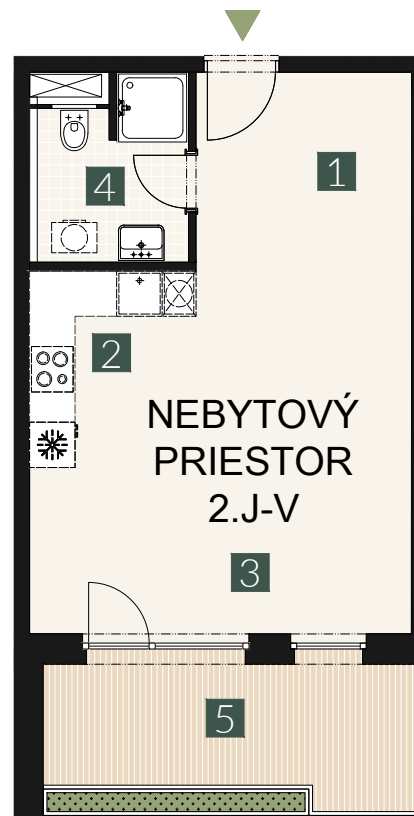

NP / FL
2.NP

IZBY/ROOMS
1+KK

NEBYTOVÝ PRIESTOR
2.J-V

1.	vstupná predsieň /lobby	07,72 m ²
2.	kuchynka /kitchen	10,61 m ²
3.	miestnosť /room	14,02 m ²
4.	hygiena /bathroom	04,97 m ²
CELKOVÁ PLOCHA /TOTAL		37,32 m²
5.	terasa /terrace	09,35 m ²

M=1:100 1 2 3 4 5

Upozornenie: Plochy jednotlivých miestností sú len orientačné. Vyobrazené zariadenie v pôdorysoch bytov (nábytok, kuch. linka, el. spotrebiče atď.) nie sú súčasťou dodávky. Rozsah dodávky je špecifikovaný v štandarde. Investor si vyhradzuje právo na drobné úpravy.