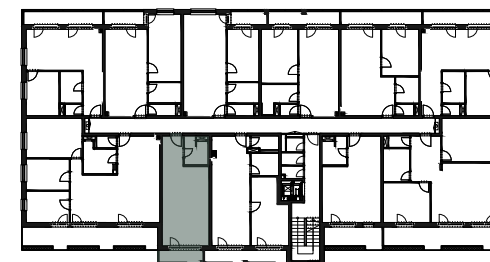

1.	vstupná predsieň /lobby	04,92 m ²
2.	kuchynka /kitchen	12,00 m ²
3.	miestnosť /room	15,52 m ²
4.	hygiena /bathroom	05,01 m ²
CELKOVÁ PLOCHA /TOTAL		37,46 m²
5.	terasa /terrace	04,79 m ²

M=1:100 1 2 3 4 5

Upozornenie: Plochy jednotlivých miestností sú len orientačné. Vyobrazené zariadenie v pôdorysoch bytov (nábytok, kuch. linka, el. spotrebiče atď.) nie sú súčasťou dodávky. Rozsah dodávky je špecifikovaný v štandarde. Investor si vyhradzuje právo na drobné úpravy.