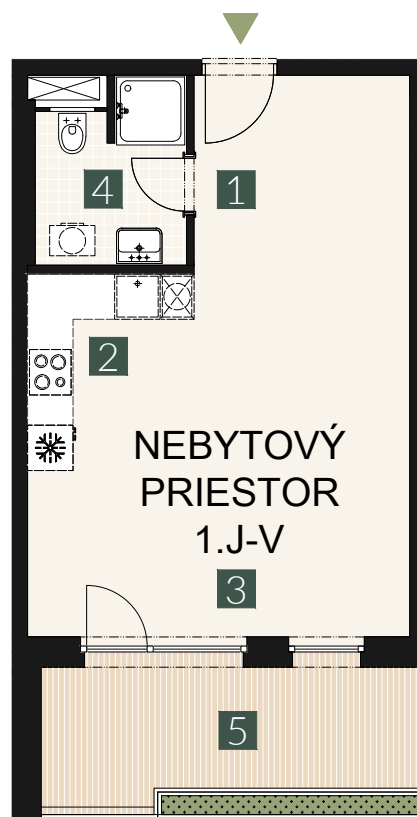

NP / FL
1.NP

IZBY/ROOMS
1+KK

NEBYTOVÝ PRIESTOR
1.J-V

1.	vstupná predsieň /lobby	07,72 m ²
2.	kuchynka /kitchen	10,61 m ²
3.	miestnosť /room	14,02 m ²
4.	hygiena /bathroom	04,97 m ²
CELKOVÁ PLOCHA /TOTAL		37,32 m²
5.	terasa /terrace	09,36 m ²

M=1:100 1 2 3 4 5

Upozornenie: Plochy jednotlivých miestností sú len orientačné. Vyobrazené zariadenie v pôdorysoch bytov (nábytok, kuch. linka, el. spotrebiče atď.) nie sú súčasťou dodávky. Rozsah dodávky je špecifikovaný v štandarde. Investor si vyhradzuje právo na drobné úpravy.